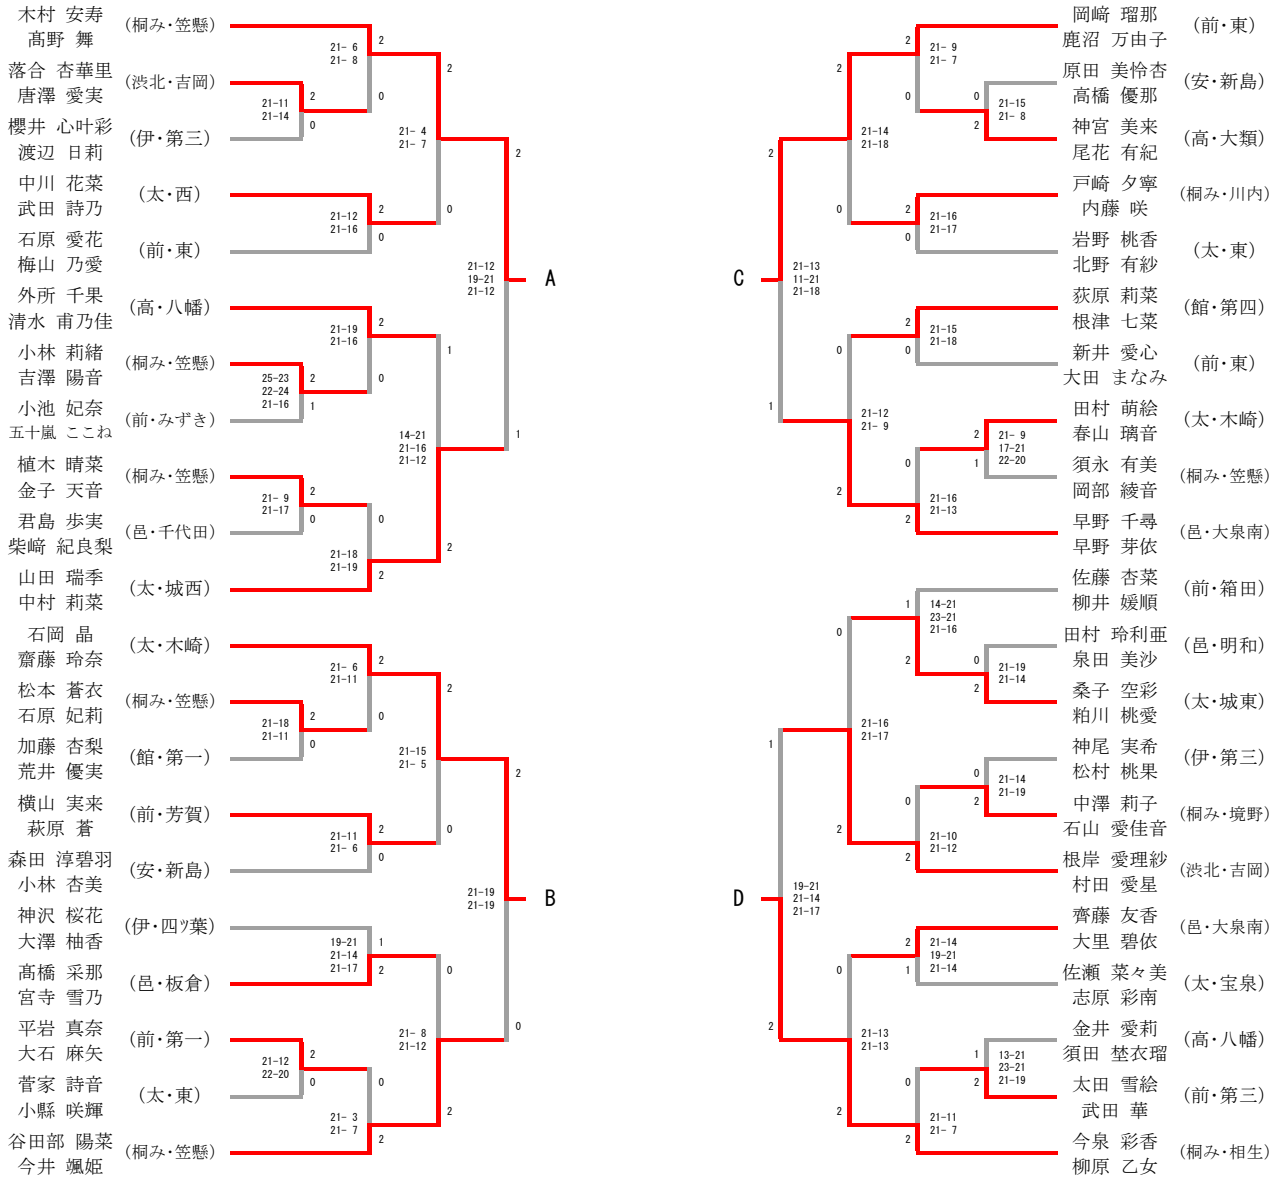

2019年度 第54回 群馬県中学校総合体育大会 第41回バドミントン大会

令和元年7月28日、29日、30日

会場 伊勢崎市民体育館、前橋宮城体育館

女子ダブルス

順位決定リーグ

氏名	A	B	C	D	勝敗	順位
		①	③	⑤		
			⑥	④		
				②