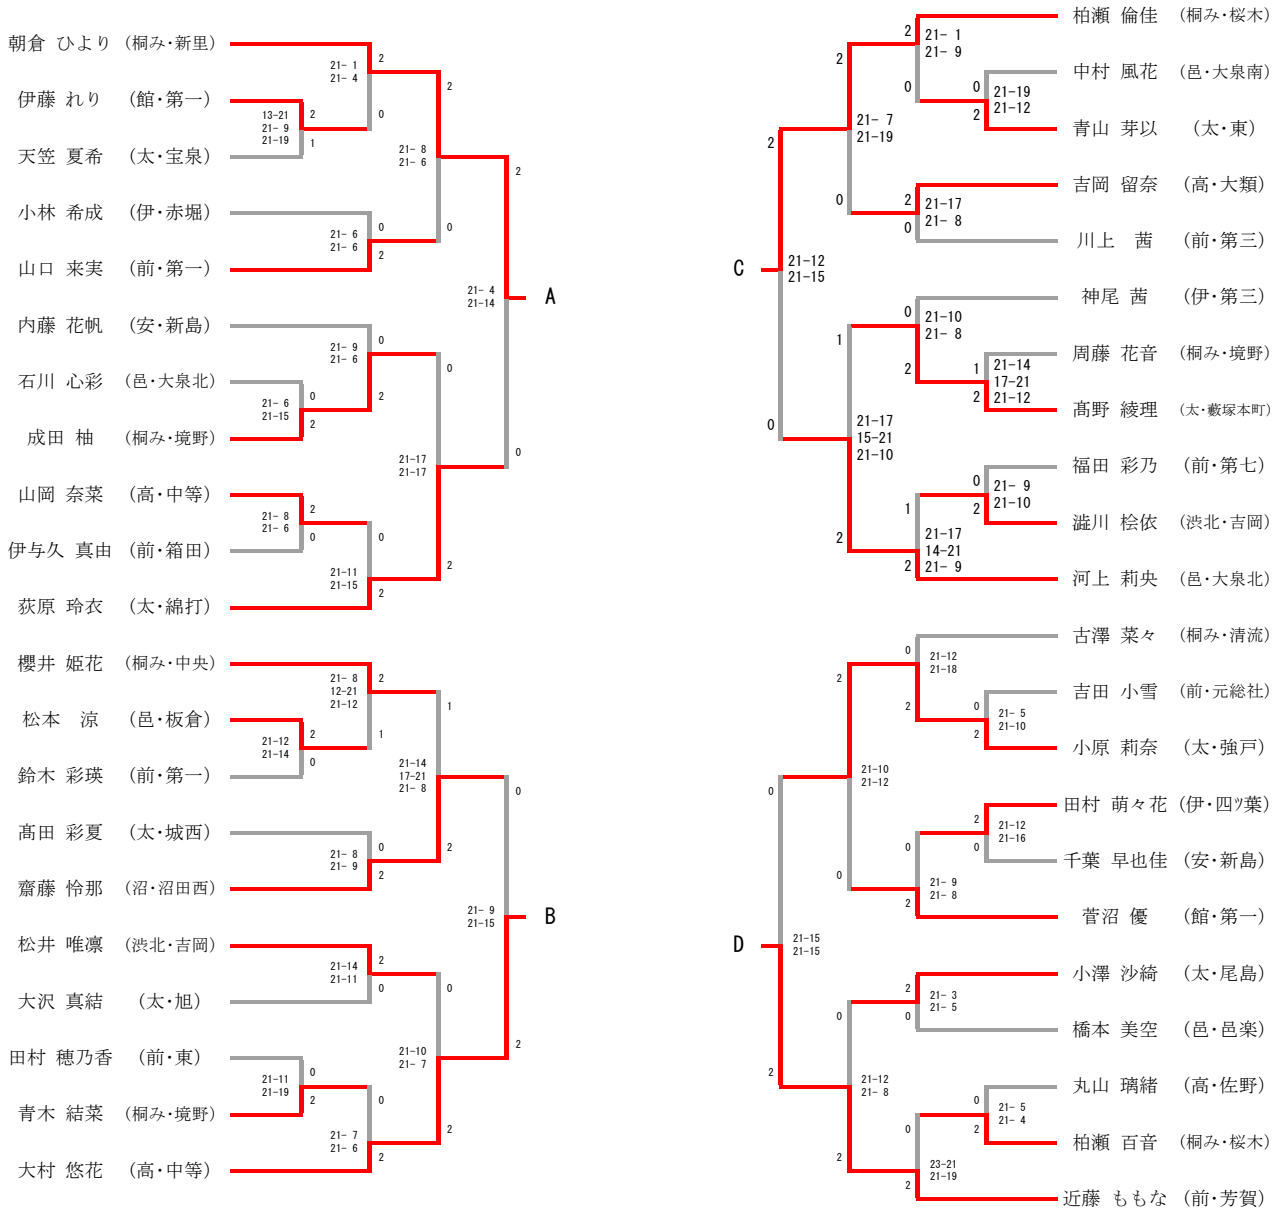

2019年度 第54回 群馬県中学校総合体育大会 第41回バドミントン大会

令和元年7月28日、29日、30日

会場 伊勢崎市民体育館、前橋宮城体育館

女子シングルス

順位決定リーグ

氏名	A	B	C	D	勝敗	順位
		①	③	⑤		
			⑥	④		
				②