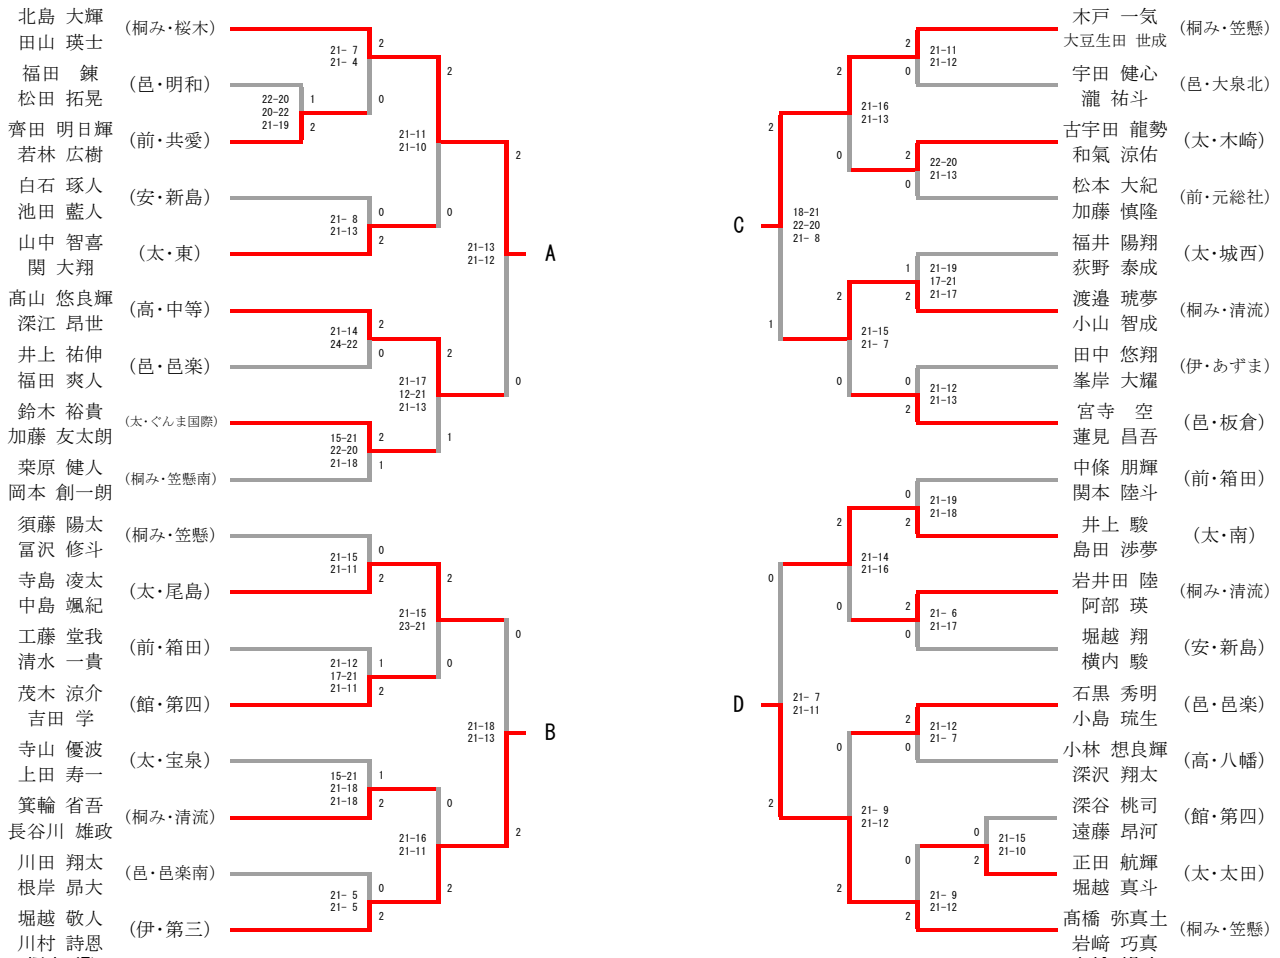

女子シングルス

順位決定リーグ

氏名	A	B	C	D	勝敗	順位
		①	③	⑤		
			⑥	④		
				②		

2019年度 第54回 群馬県中学校総合体育大会 第41回バドミントン大会

令和元年7月28日、29日、30日

会場 伊勢崎市民体育館、前橋宮城体育館

男子ダブルス

順位決定リーグ