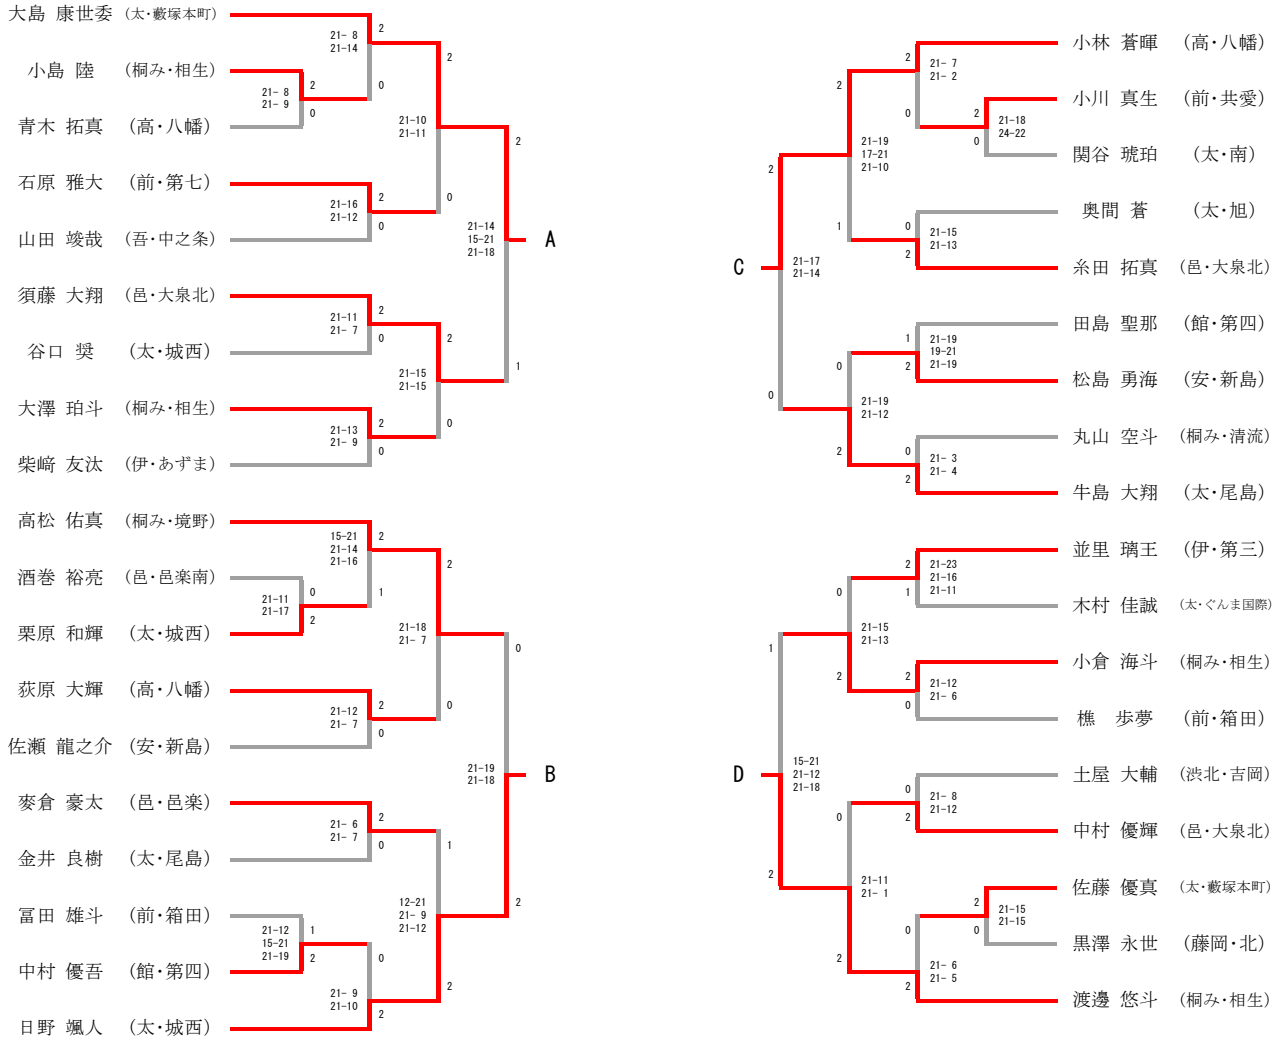

令和元年7月28日、29日、30日

会場 伊勢崎市民体育館、前橋宮城体育館

男子シングルス

順位決定リーグ

氏名	A	B	C	D	勝敗	順位
		①	③	⑤		
			⑥	④		
				②		

2019年度 第54回 群馬県中学校総合体育大会 第41回バドミントン大会

令和元年7月28日、29日、30日

会場 伊勢崎市民体育館、前橋宮城体育館