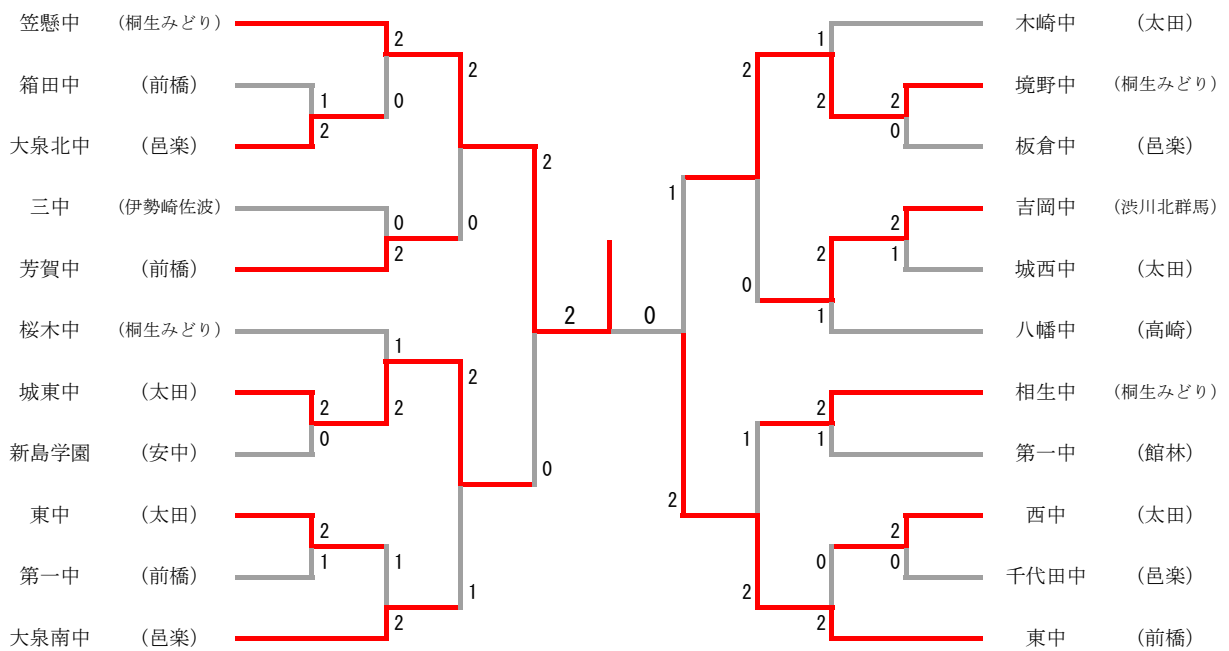

2019年度 第54回 群馬県中学校総合体育大会 第41回バドミントン大会

令和元年7月28日、29日、30日
会場 伊勢崎市民体育館、前橋宮城体育館

男子団体

女子団体

2019年度 第54回 群馬県中学校総合体育大会 第41回バドミントン大会

男子団体 1				
ぐんま国際アカデミー中等部	3-0			千代田町立千代田中学校
新井 旺 佑 松浦 光 希	2	21-8 21-9	0	坂本 魁 坂上 諒
木村 佳 誠	2	21-6 21-5	0	関根 楓 斗
加藤 友太朗 鈴木 裕 貴	2	21-8 21-16	0	阿部 竜 弥 金子 大 起