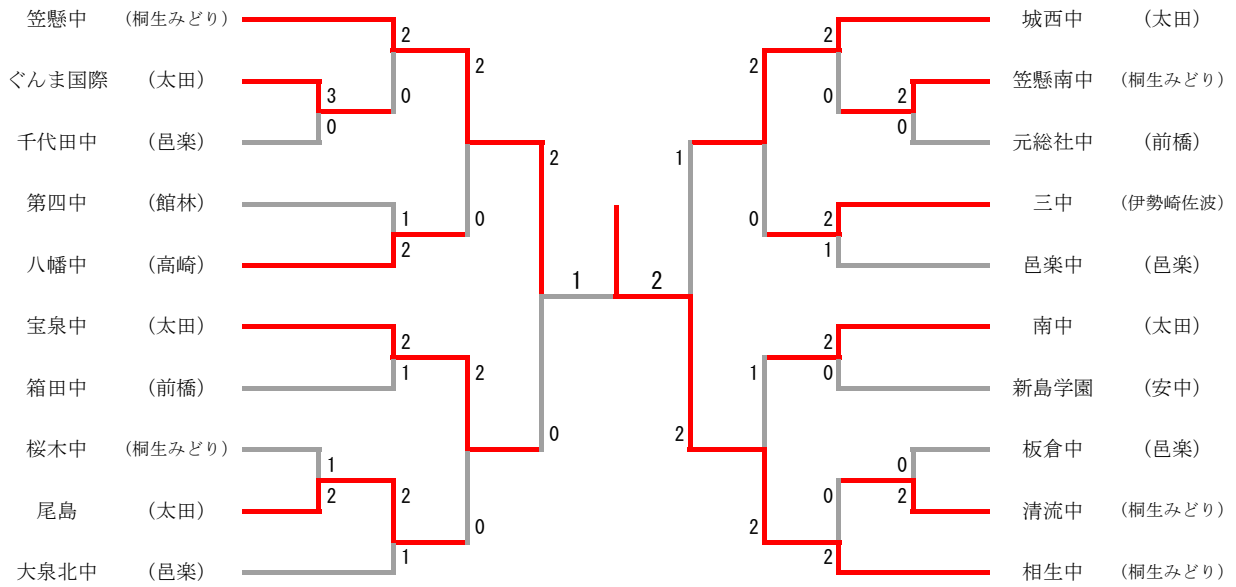

2019年度 第54回 群馬県中学校総合体育大会 第41回バドミントン大会

令和元年7月28日、29日、30日
会場 伊勢崎市民体育館、前橋宮城体育館

男子団体

女子団体

2019年度 第54回 群馬県中学校総合体育大会 第41回バドミントン大会

男子団体 1				
ぐんま国際アカデミー中等部	3-0			千代田町立千代田中学校
新井 旺 佑 松浦 光 希	2	21-8 21-9	0	坂本 魁 坂上 諒
木村 佳 誠	2	21-6 21-5	0	関根 楓 斗
加藤 友太朗 鈴木 裕 貴	2	21-8 21-16	0	阿部 竜 弥 金子 大 起